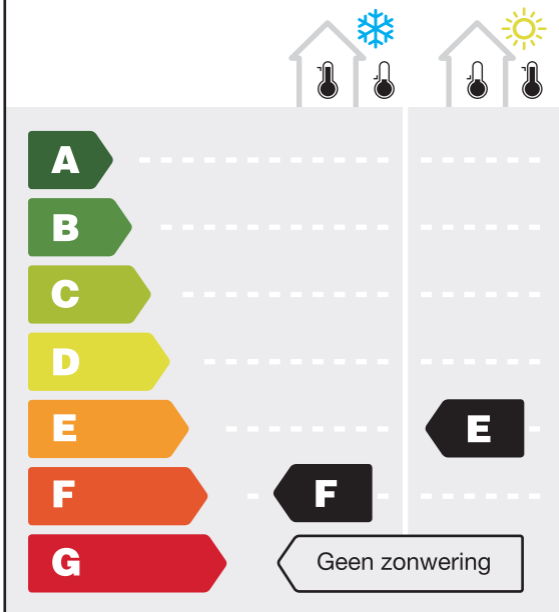

Energie Prestatie Indicator

Type Product

Rolgordijn standaard (binnen)

Standaard raam
(dubbel HR beglazing Type C)

Met Rolgordijn standaard

Geldigheid en de basisgegevens van het
energielabel kan worden gecontroleerd
op: www.romazo.nl/energie