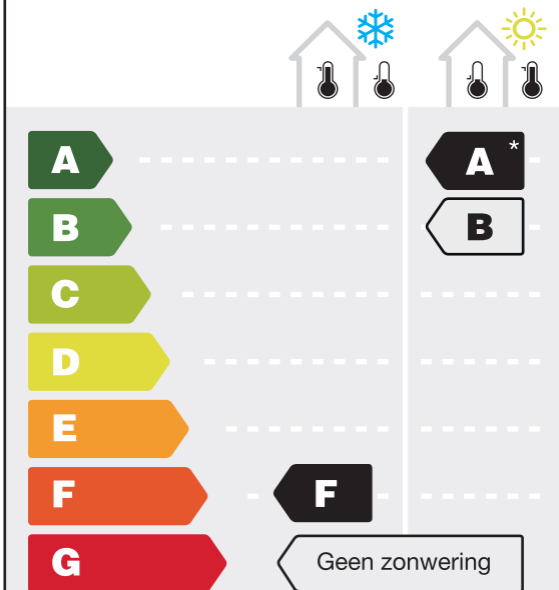

Energie Prestatie Indicator

Type Product

Knikarmscherm

Standaard raam
(dubbel HR beglazing Type C)

Met Knikarmscherm

Geldigheid en de basisgegevens van het energielabel kan worden gecontroleerd op: www.romazo.nl/energie

romazo
garant
keurmerk

* mits automatisch / sensor gestuurd

www.romazo.nl