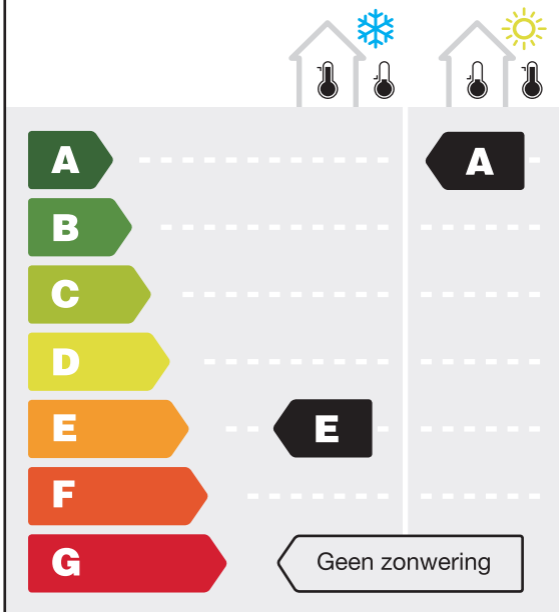

Energie Prestatie Indicator

Type Product

Zipscreen

Standaard raam
(dubbel HR beglazing Type C)

Met Zipscreen

Geldigheid en de basisgegevens van het energielabel kan worden gecontroleerd op: www.romazo.nl/energie