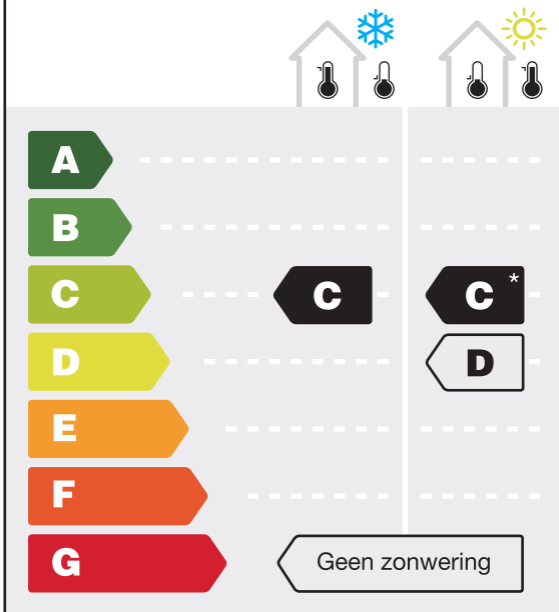

# Energie Prestatie Indicator

Type Product

**Honingraad  
blackout (binnen)**

Standaard raam  
(dubbel HR beglazing Type C)

Met Honingraad blackout

Geldigheid en de basisgegevens van het energielabel kan worden gecontroleerd op: [www.romazo.nl/energie](http://www.romazo.nl/energie)

**romazo  
garant**  
keurmerk

\* mits automatisch / sensor gestuurd

[www.romazo.nl](http://www.romazo.nl)