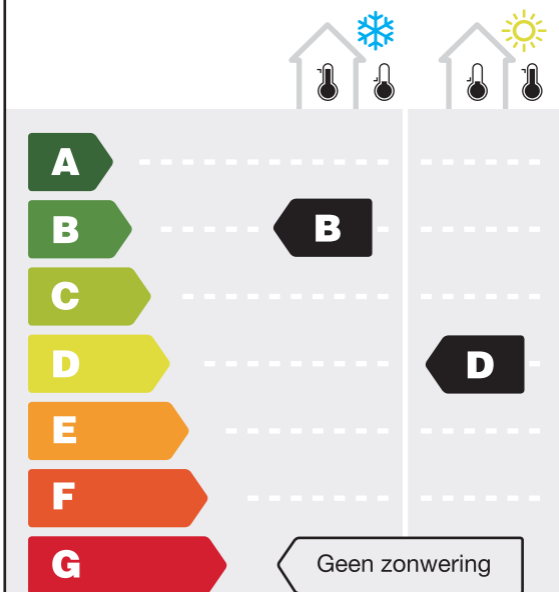

Energie Prestatie Indicator

Type Product

HoningraatBlackout

Standaard raam
(dubbel HR beglazing Type C)

Met HoningraatBlackout

Geldigheid en de basisgegevens van het energielabel kan worden gecontroleerd op: www.romazo.nl/energie